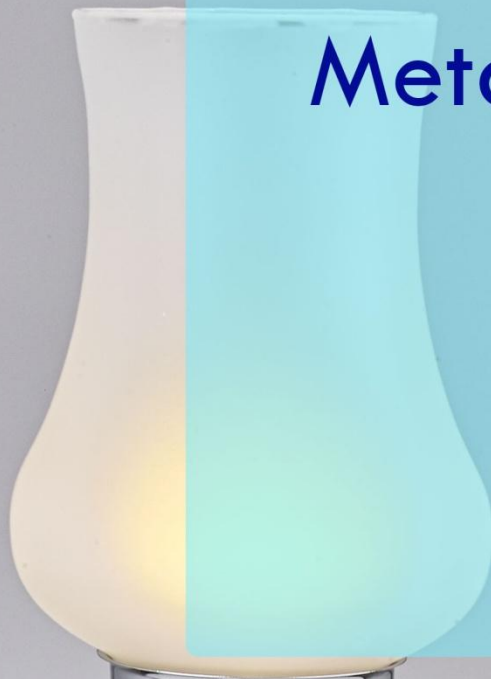

Ceramica Decorata A Mano

Codice 2329
Lampada Amalfi 3
H cm 21
Diametro cm 12

Codice 2310
Lampada Madrid 2
H cm 17
Diamentro cm 13

Codice 2328
Lampada Nerano 2
H cm 21
Larghezza cm. 13

Codice 1433
Lampada San Teodoro 2
H cm 19
Diametro cm 13

Metallo

Codice 223
Lampada Napoli 1
H cm 21
Diamentro cm 8,5

Codice 1404
Lampada Pisa 1
H cm 31
Diametro cm 12

Codice 231
Lampada Ponza 1
H cm 27
Diamentro cm 15

Codice 235
Lampada Pozzuoli 1
H cm 15
Diametro cm 18,5

Pietra

Codice 229
Lampada Pompei 2
H cm 26
Diametro cm 10

Codice 185
Lampada Agropoli 1 Basso
H cm 20
Diametro cm 12

Vetro

Codice 2330
Lampada Vesuvio 3
H cm 17
Diametro cm 11

Ceramica Monocolore

Codice 215
Lampada Londra 1
H cm 12
Diamentro cm 10
Autonomia 8 Hr circa